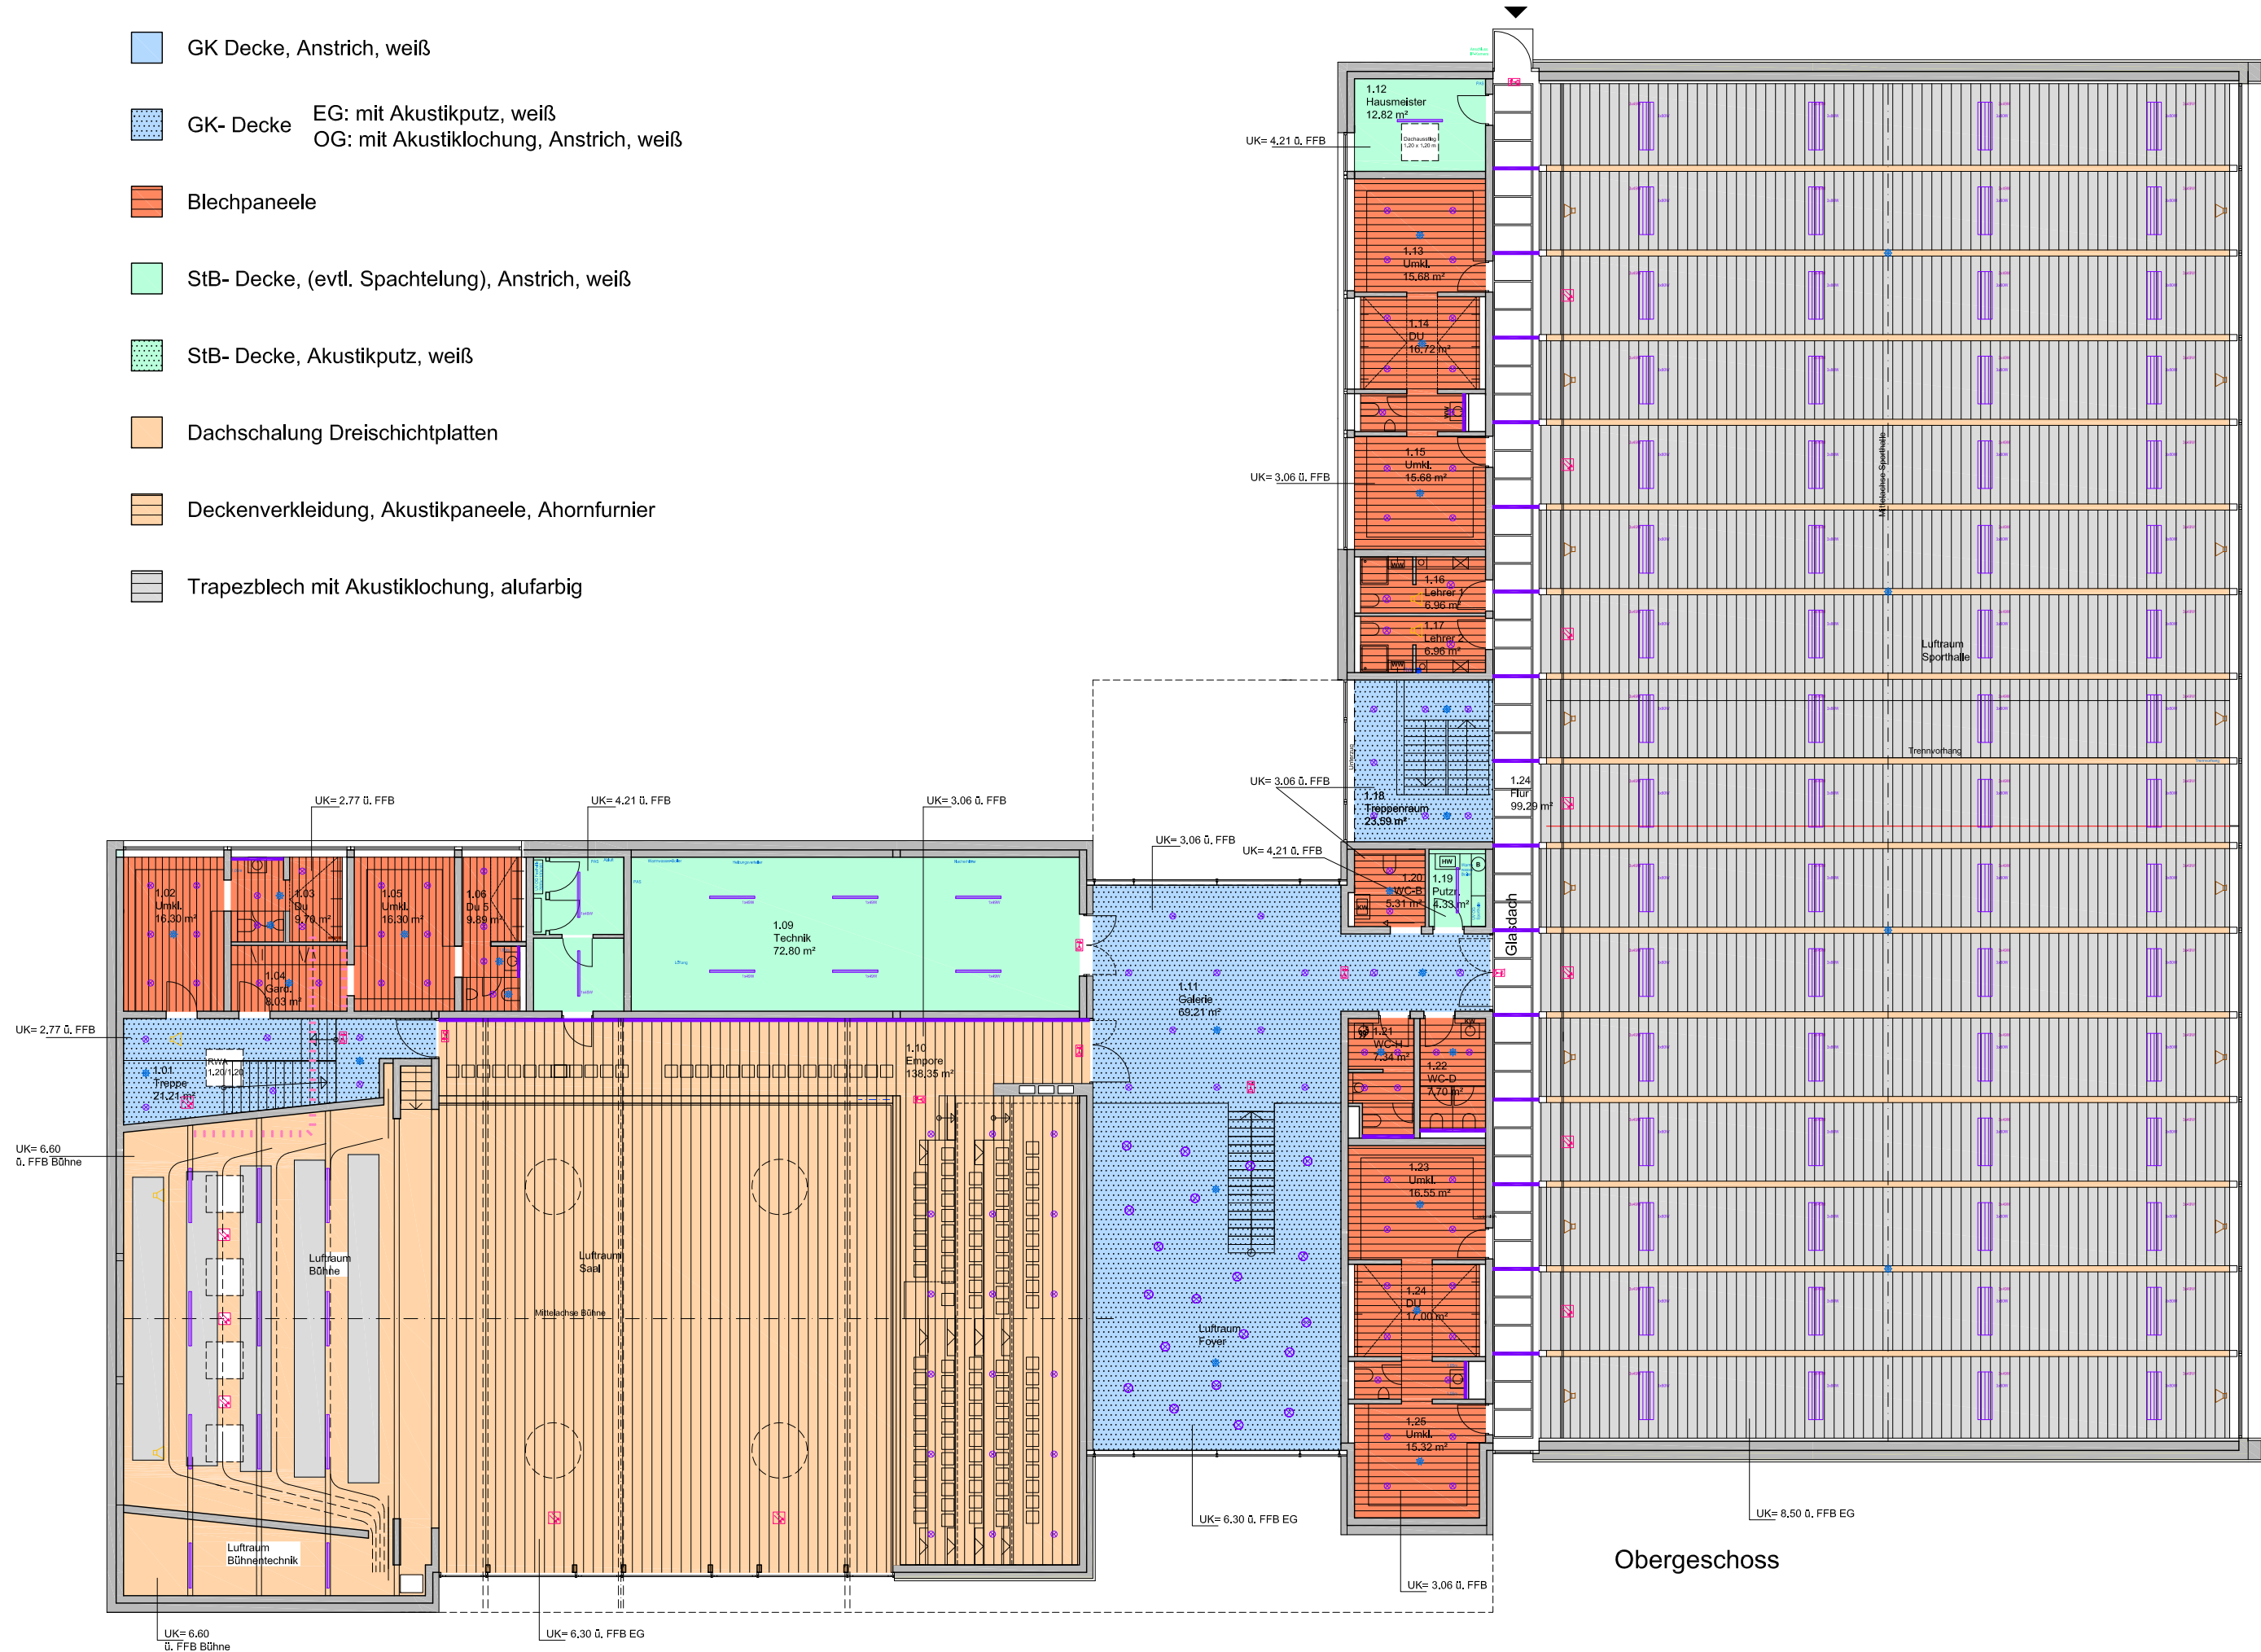

-  GK Decke, Anstrich, weiß
-  GK- Decke EG: mit Akustikputz, weiß  
OG: mit Akustiklochung, Anstrich, weiß
-  Blechpaneele
-  StB- Decke, (evtl. Spachtelung), Anstrich, weiß
-  StB- Decke, Akustikputz, weiß
-  Dachschalung Dreischichtplatten
-  Deckenverkleidung, Akustikpaneele, Ahornfurnier
-  Trapezblech mit Akustiklochung, alufarbig

Maßstab 1:100  
bei Blattformat A1  
Projekt-Nr. 4108  
Nummer - Plandatum  
944.72 - 20120924

Obergeschoss