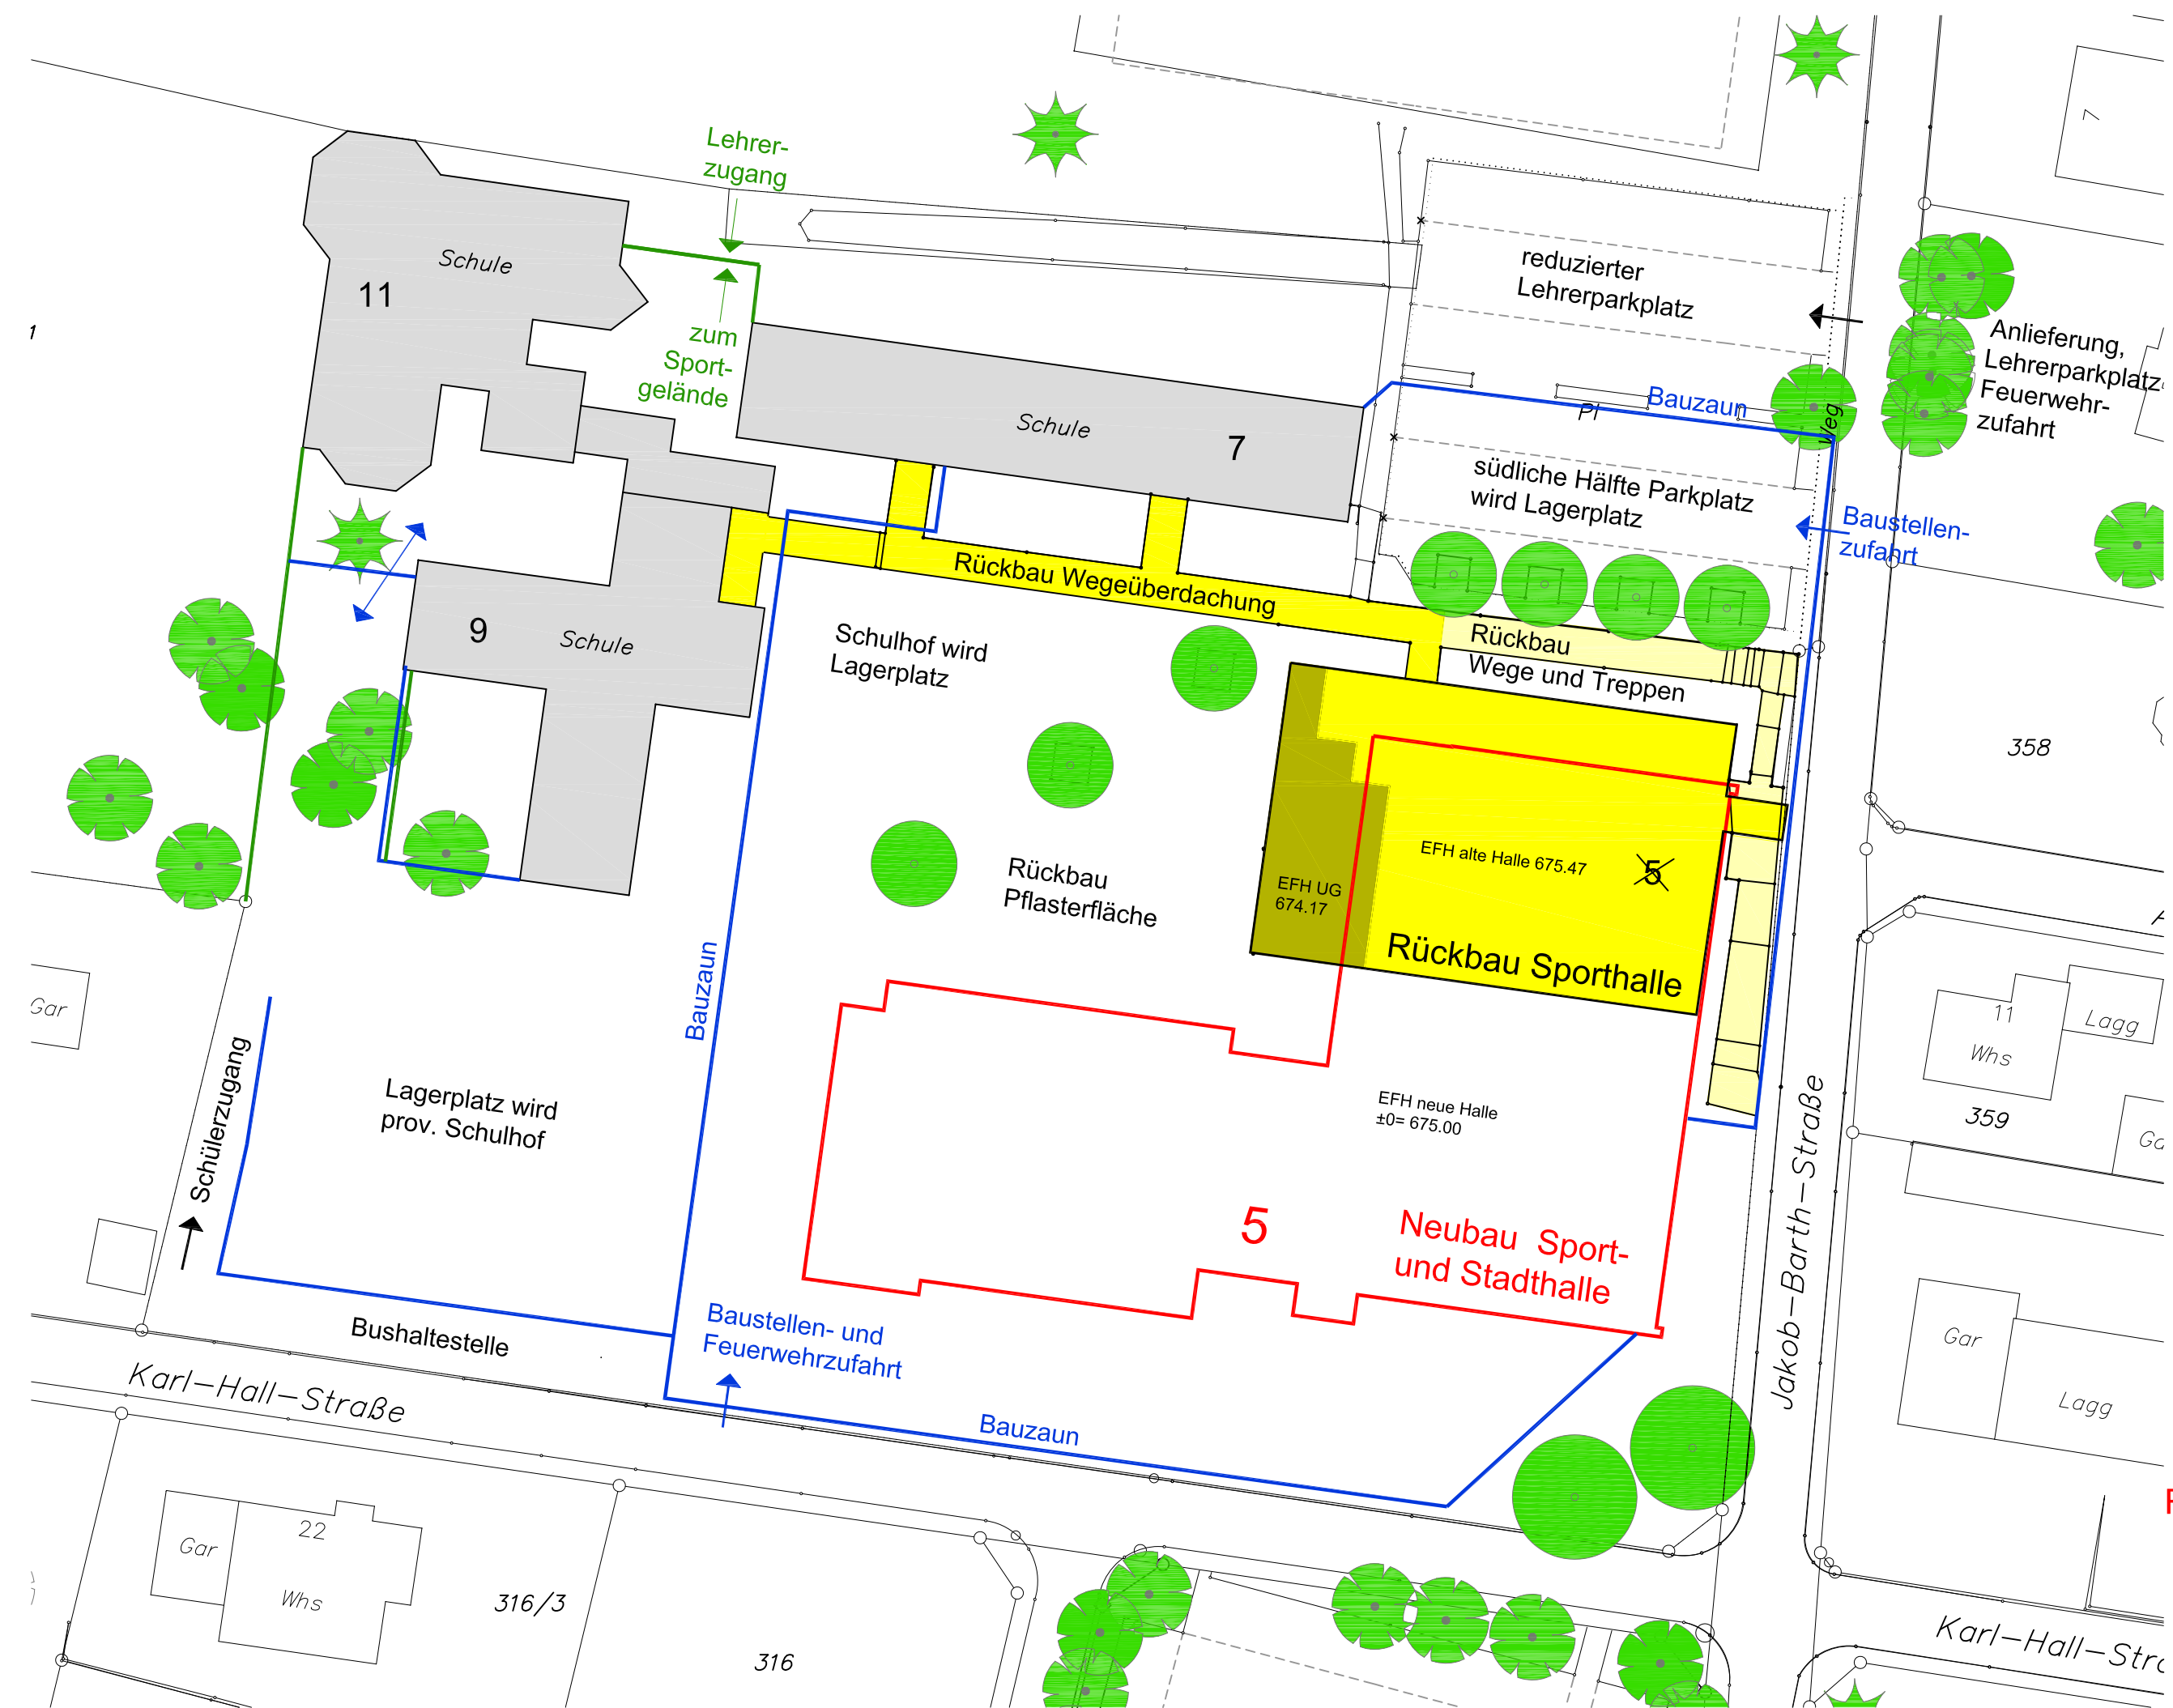

Schule und Halle
Geisingen

**Baustellenplan und
RückbaumaÙnahmen**

MaÙstab 1:500
bei Blattformat A3

Projekt - Nr. 4103

Nummer - Plandatum
924.10 - 20120924

architektur-k
thomas kreuzer

dipl.ing. + dipl.ing. (fh)
architekt
stadtplaner
baustatiker

Projekt-Nr. 4120

Nummer -Plandatum
946.01 - 20120924