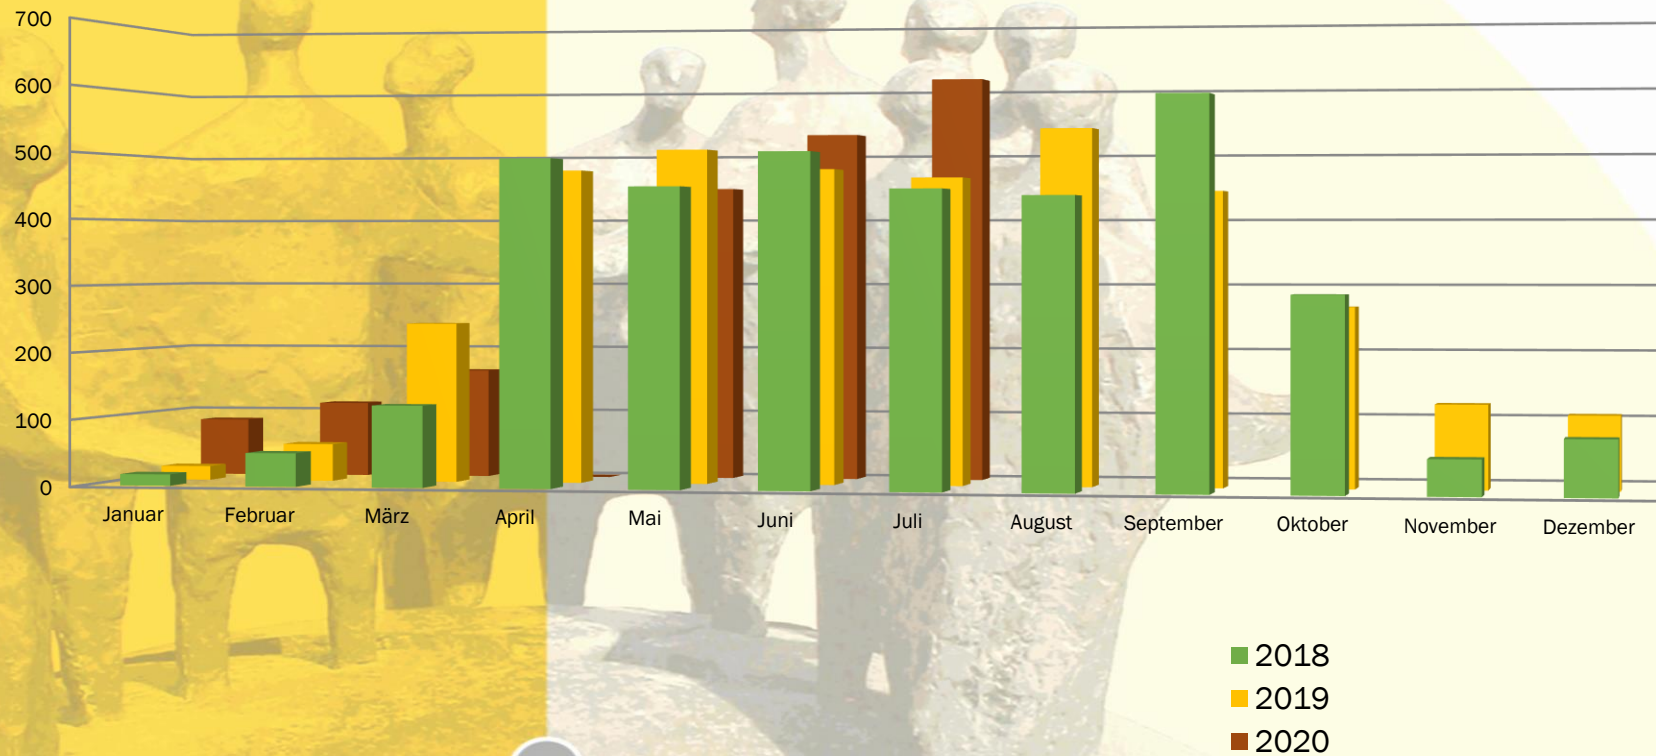

Reisemobilstellplatz Geisingen

Übernachtungen	2012	2013	2014	2015	2016	2017	2018	2019	ca.2020	
Januar	3	19	43	22	53	21	17	21	86	
Februar	10	19	17	29	23	73	50	56	113	
März	86	104	56	51	93	95	122	241	165	Stellplatz wurde am
April	189	119	140	204	279	362	489	474	0	21.03.2020 geschlossen
Mai	211	164	166	321	384	287	447	505	448	
Juni	249	233	360	254	189	469	498	475	531	
Juli	119	262	231	206	375	395	443	462	616	
August	150	181	339	375	324	404	433	535		
September	168	174	210	266	310	385	580	441		
Oktober	84	121	214	210	272	212	289	269		
November	25	38	67	31	42	57	54	126		
Dezember	41	33	35	63	137	104	84	111		
Übernachtungen	1335	1467	1878	2032	2481	2864	3506	3716	3358,29	Hochrechnung

Reisemobilstellplatz

Übernachtungen (Anzahl der Reisemobile)

Reisemobilstellplatz

Übernachtungen (Anzahl der Reisemobile)